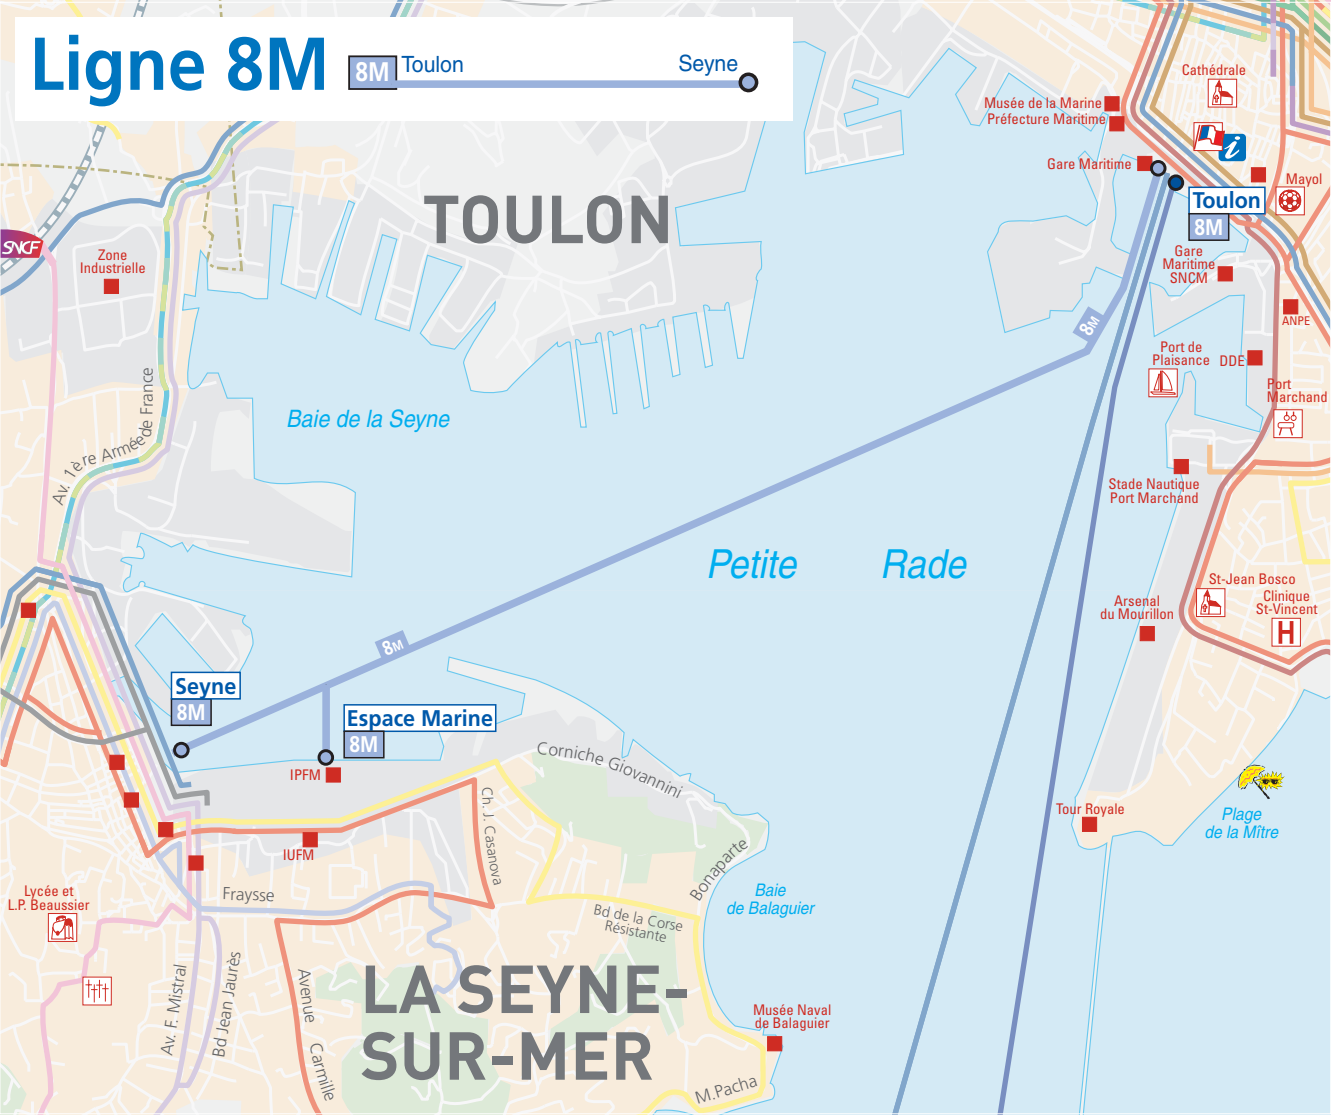

Ligne 8M

8M Toulon

Seyne

TOULON

Baie de la Seyne

Petite Rade

Seyne

8M

Espace Marine

8M

IPFM

IUFM

Frayse

Corniche Giovannini

Ch. J. Casanova

Borapartie

Baie de Balaguier

Bd de la Corse Résistante

Musée Naval de Balaguier

M. Pacha

LA SEYNE-SUR-MER

Musée de la Marine
Préfecture Maritime

Cathédrale

Gare Maritime

St-Jean Bosco
Clinique St-Vincent

Tour Royale

Plage de la Mitre

SNCF

Zone Industrielle

Av. de l'Armée de France

Lycée et L.P. Beausseier

Av. F. Mistral